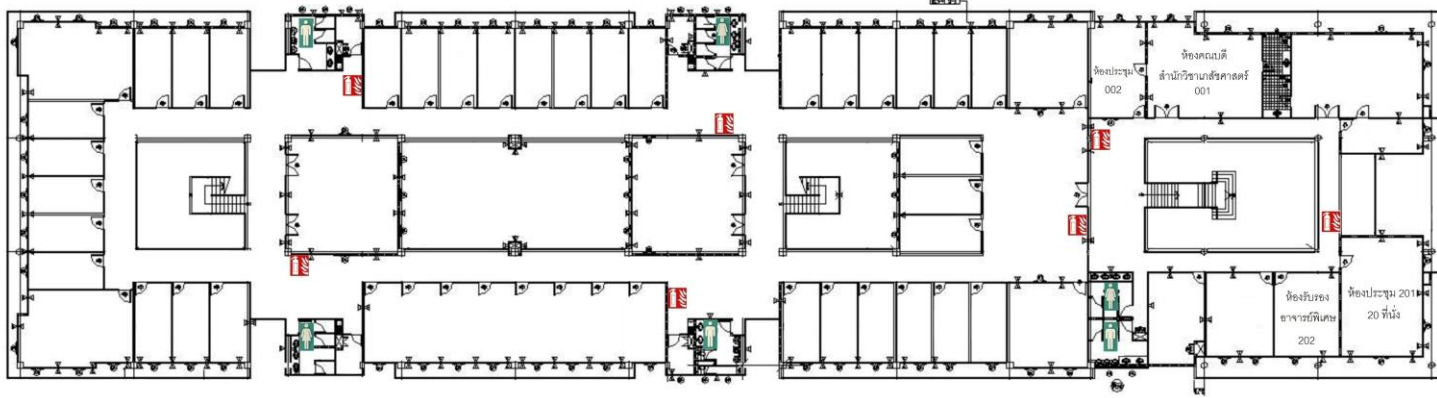

สำนักวิทยาศาสตร์ มหาวิทยาลัยวลัยลักษณ์

อาคารวิชาการ 9

แสดงทางออกฉุกเฉิน และตำแหน่งห้องแสดงทางออกฉุกเฉิน และตำแหน่งห้อง

แปลนชั้น 2

แปลนชั้น 1

คำอธิบายสัญลักษณ์

ห้องน้ำ (Rest room)

ทางออก (Exit)