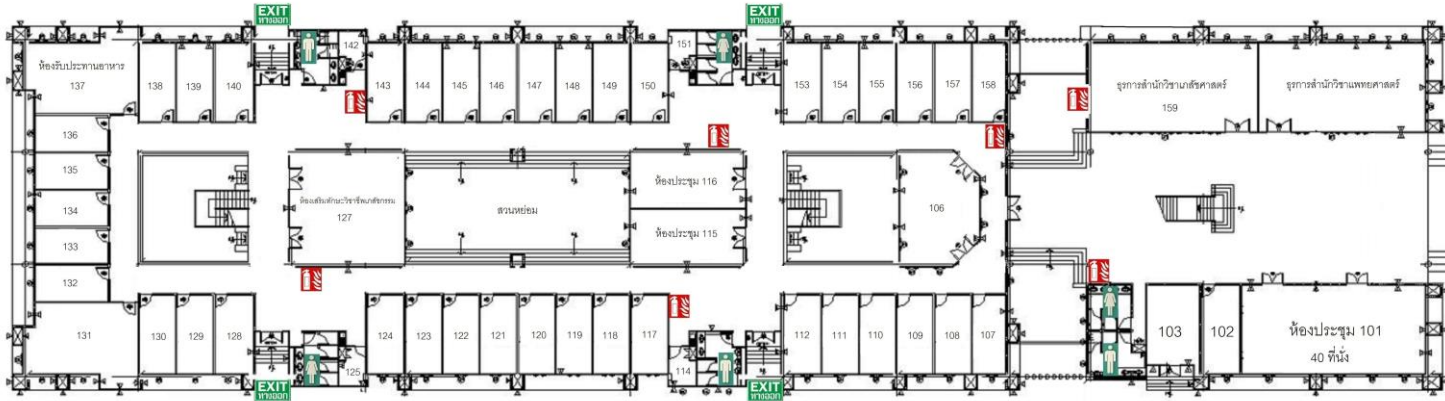

สำนักวิทยาศาสตร์ มหาวิทยาลัยวลัยลักษณ์

อาคารวิชาการ 9

แสดงทางออกฉุกเฉิน และตำแหน่งห้องแสดงทางออกฉุกเฉิน และตำแหน่งห้อง

แปลนชั้น 2

แปลนชั้น 1

คำอธิบายสัญลักษณ์

ห้องน้ำ (Rest room)

ทางออก (Exit)